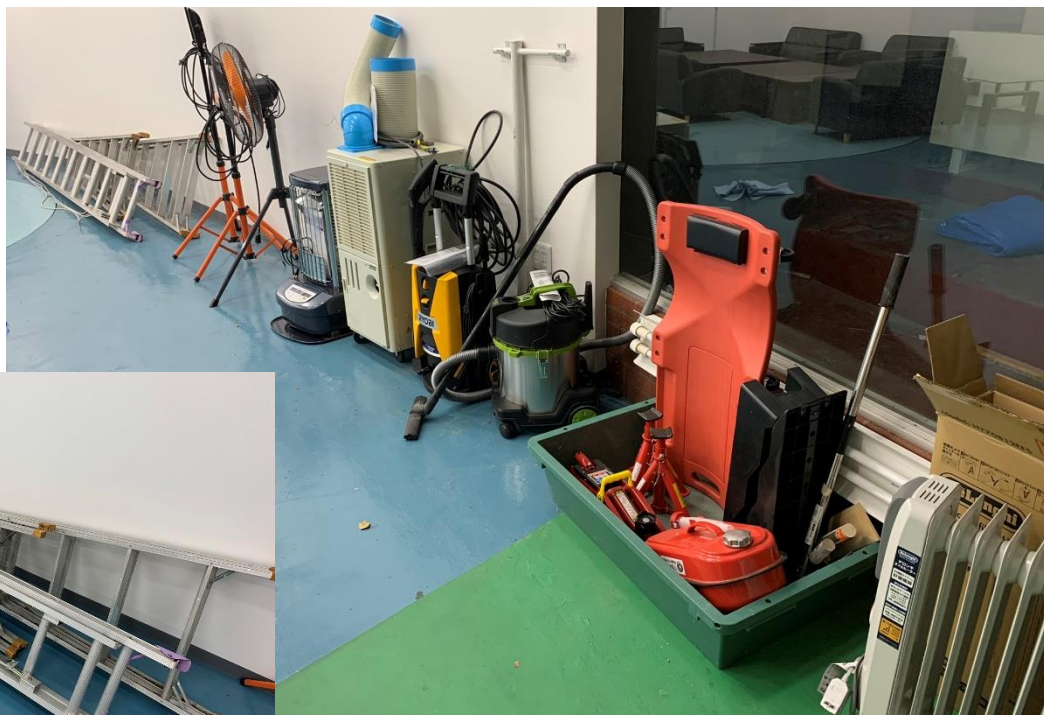

① 応接セット

テーブル(木製 6 台・ガラス 1 台) イス(計 7 脚)

② 事務デスク(7台)

③ 折りたたみテーブル(12台)・イス(40脚)

④ スポットクーラー・ストーブ・扇風機・洗浄機・脚立・工具等セット

⑤ オゾン除菌・脱臭機

オーニット(株)製 剛腕 1400 GWN-1400

⑥ モニタースタンド付きテレビ