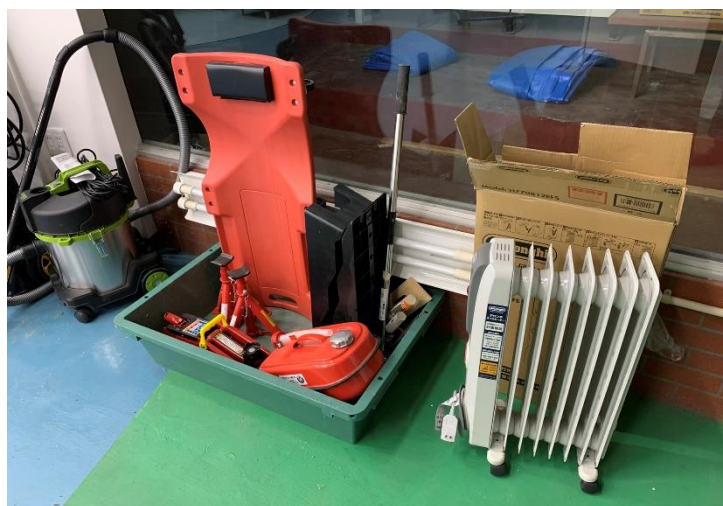

① 応接セット

テーブル(木製 6 台・ガラス 1 台) イス(計 7 脚)

② 事務デスク(7台)

③ 折りたたみテーブル(12台)・イス(40脚)

④ スポットクーラー・ストーブ・扇風機・洗浄機・脚立・工具等セット

⑤ オゾン除菌・脱臭機

オーニット(株)製 剛腕 1400 GWN-1400

⑥ モニタースタンド付きテレビ

東芝製 TOSHIBA REGZA 40型液晶テレビ