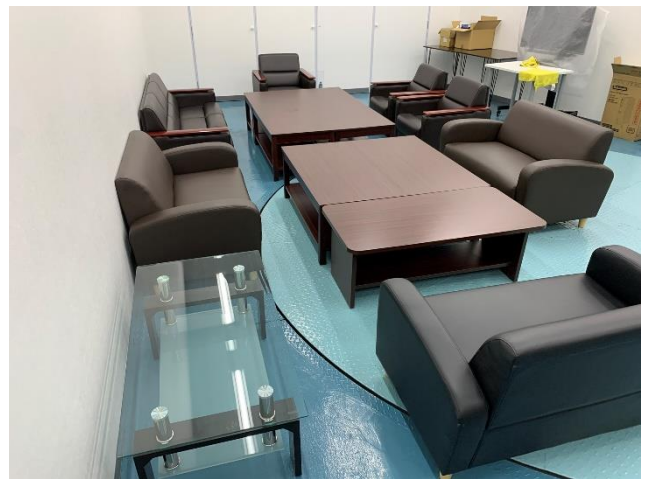

① 応接セット

テーブル(木製 6 台・ガラス 1 台) イス(計 7 脚)

② 事務デスク(7台)

③ 折りたたみテーブル(12台)・イス(40脚)

④ スポットクーラー・ストーブ・扇風機・洗浄機・脚立・工具等セット

⑤ オゾン除菌・脱臭機

オーニット(株)製 剛腕 1400 GWN-1400

⑥ モニタースタンド付きテレビ