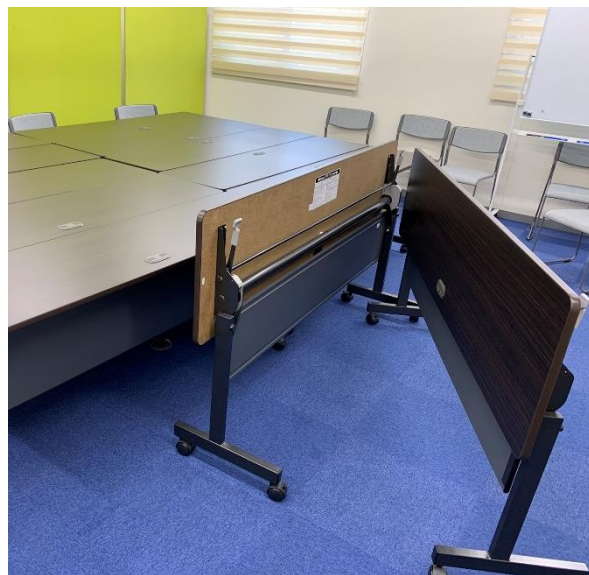

① 応接セット

テーブル(木製 6 台・ガラス 1 台) イス(計 7 脚)

② 事務デスク(7台)

③ 折りたたみテーブル(12台)・イス(40脚)

④ スポットクーラー・ストーブ・扇風機・洗浄機・脚立・工具等セット

⑤ オゾン除菌・脱臭機

オーニット(株)製 剛腕 1400 GWN-1400

⑥ モニタースタンド付きテレビ