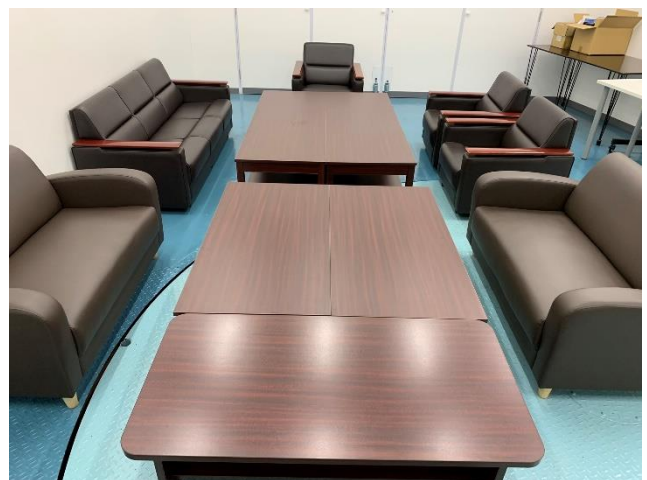

① 応接セット

テーブル(木製 6 台・ガラス 1 台) イス(計 7 脚)

② 事務デスク(7台)

③ 折りたたみテーブル(12台)・イス(40脚)

④ スポットクーラー・ストーブ・扇風機・洗浄機・脚立・工具等セット

⑤ オゾン除菌・脱臭機

オーニット(株)製 剛腕 1400 GWN-1400

⑥ モニタースタンド付きテレビ

東芝製 TOSHIBA REGZA 40型液晶テレビ